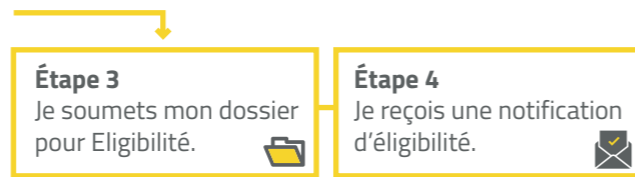

En tant que Bénéficiaire . . . :

a) Comment s'inscrire et être éligible